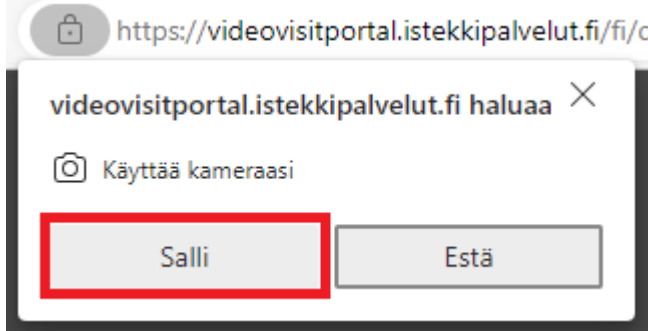

VIDEOVASTAANOTON OHJEET, MICROSOFT EDGE-SELAIN

Mikrofonin ja kameran aktivointi

Selaimen aukeaa ikkuna, jossa pyydetään lupaa käyttää kameraa ja mikrofonia. Anna lupa painamalla "Salli"-painiketta.

Mikrofonin ja kameran aktivointi, jos niiden käyttö on estetty selaimessa

Selaimen osoiterivin oikeassa reunassa on Kamera-kuvake, josta pääsee muokkaamaan asetuksia.

Salli sivuston käyttää kameraa valitsemalla "Sallia aina..." ja paina "Valmis". Anna myös sivuston käyttää mikrofonia valitsemalla "Salli aina..." ja paina "Valmis".