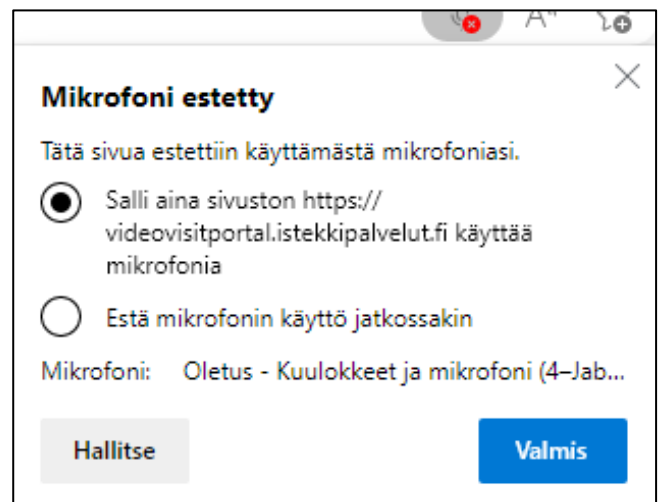

VIDEOVASTAANOTON OHJEET, MICROSOFT EDGE-SELAIN

Mikrofonin ja kameran aktivointi

Selaimen aukeaa ikkuna, jossa pyydetään lupaa käyttää kameraa ja mikrofonia. Anna lupa painamalla "Salli"-painiketta.

Mikrofonin ja kameran aktivointi, jos niiden käyttö on estetty selaimessa

Selaimen osoiterivin oikeassa reunassa on Kamera-kuvake, josta pääsee muokkaamaan asetuksia.

Salli sivuston käyttää kameraa valitsemalla "Sallia aina..." ja paina "Valmis". Anna myös sivuston käyttää mikrofonia valitsemalla "Salli aina..." ja paina "Valmis".