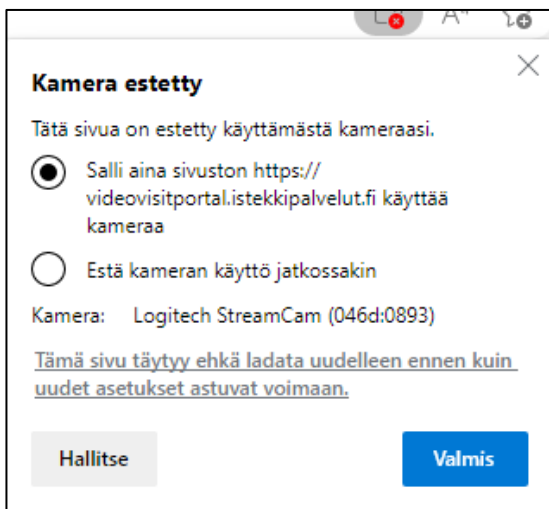

VIDEOVASTAANOTON OHJEET, MICROSOFT EDGE-SELAIN

Mikrofonin ja kameran aktivointi

Selaimen aukeaa ikkuna, jossa pyydetään lupaa käyttää kameraa ja mikrofonia. Anna lupa painamalla "Salli"-painiketta.

Mikrofonin ja kameran aktivointi, jos niiden käyttö on estetty selaimessa

Selaimen osoiterivin oikeassa reunassa on Kamera-kuvake, josta pääsee muokkaamaan asetuksia.

Salli sivuston käyttää kameraa valitsemalla "Sallia aina..." ja paina "Valmis". Anna myös sivuston käyttää mikrofonia valitsemalla "Salli aina..." ja paina "Valmis".